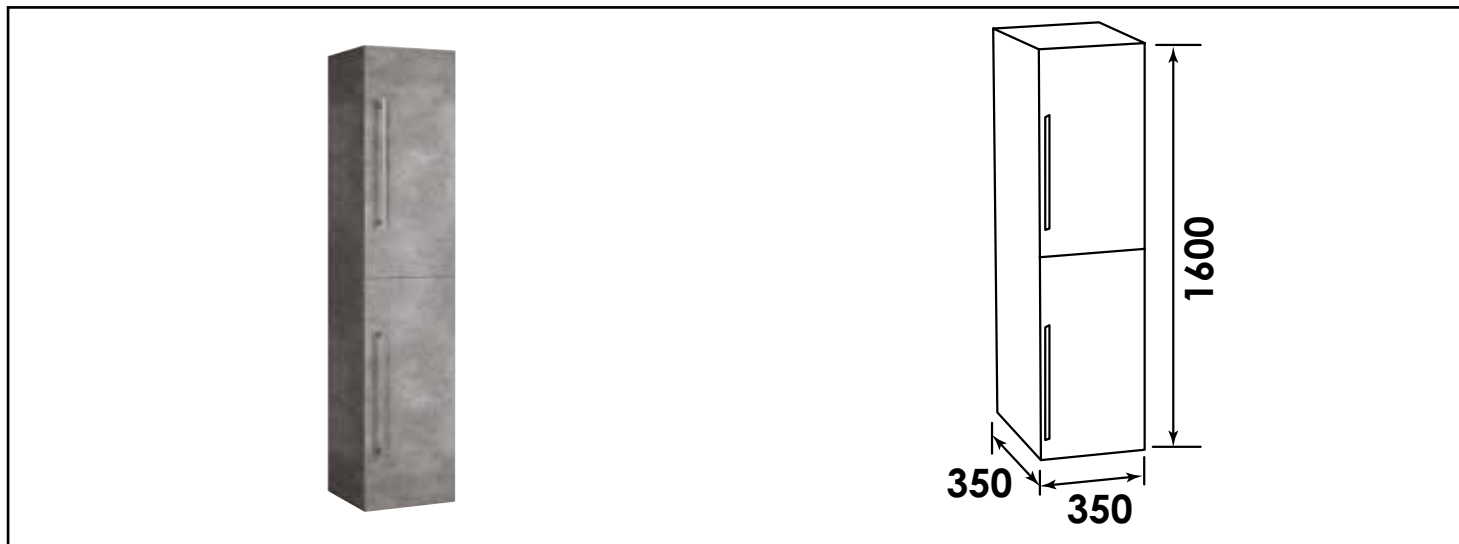

## COLONNE À SUSPENDRE BOSTON - LARGEUR 35CM - COLORIS BÉTON

### CARACTÉRISTIQUES

Colonne à suspendre  
Finition : béton  
Dimensions : Largeur : 35cm x Profondeur : 35cm x Hauteur : 160cm  
2 Portes à fermeture amortie  
Poignées aluminium  
Caisson, façade et côtés en panneaux mélaminés, épaisseur : 16mm  
Accessoires fournis : 3 étagères intérieures  
Livré pré-monté, sans visserie de fixation murale  
Fabrication européenne  
Norme PEFC